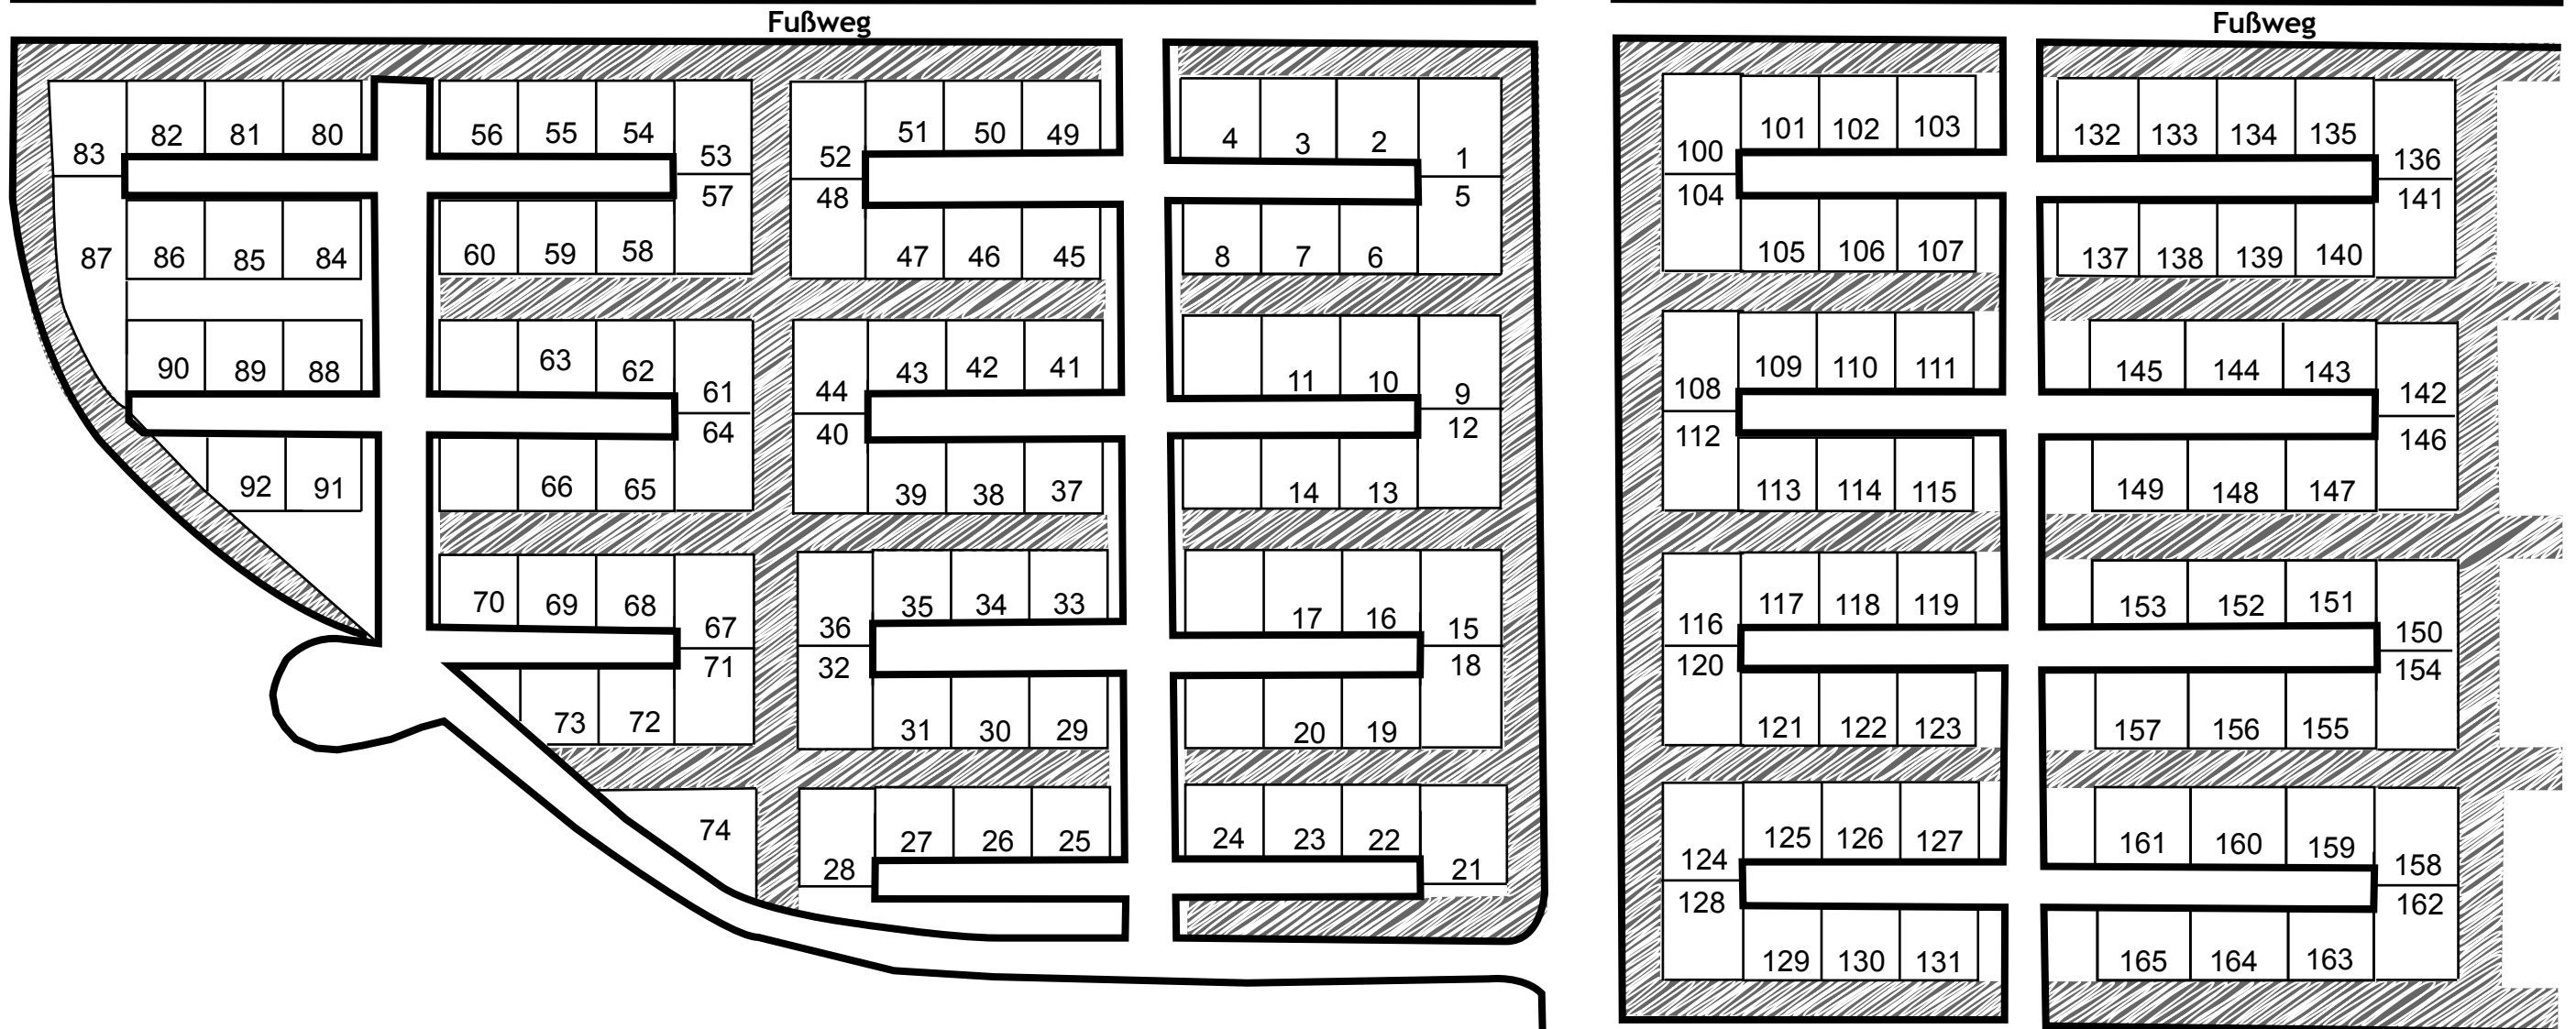

Mobilheimpark Lauenbrück ‚Aukamp‘

Lageplan

Einfahrt

28389 Lauenbrück, Tel.: 04267-355

<http://mobilheimpark-lauenbrueck.de>

Wald